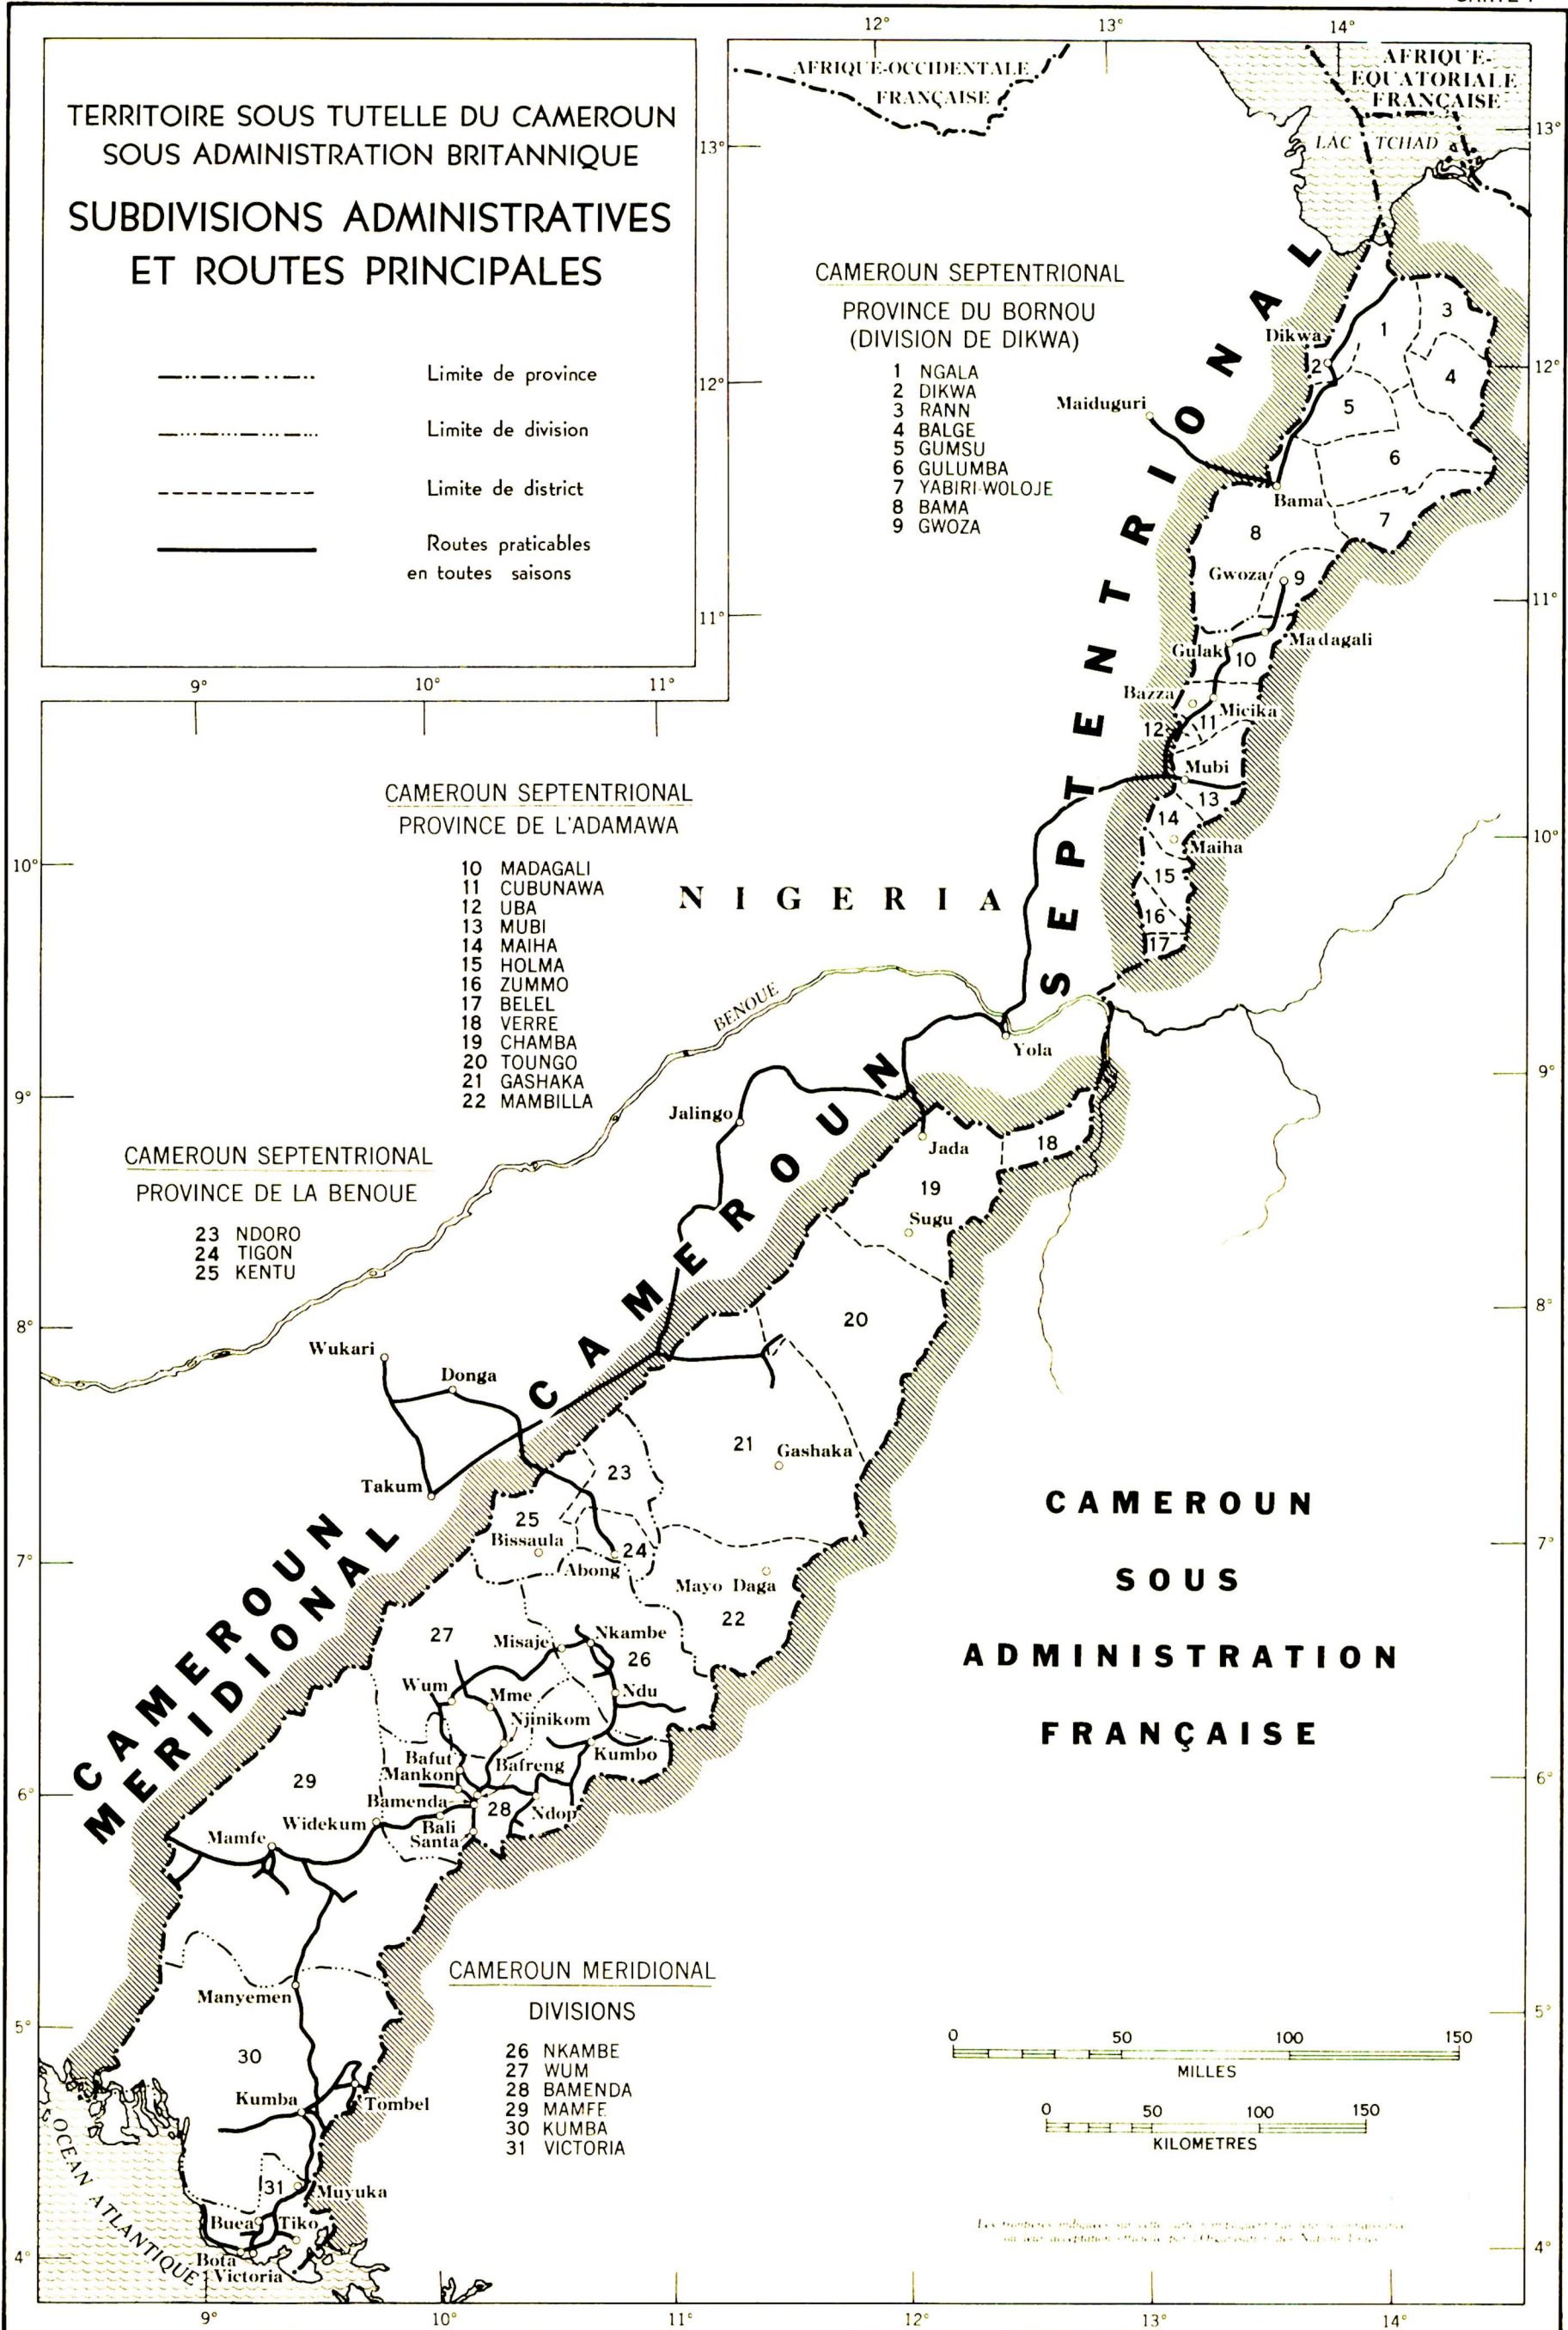

TERRITOIRE SOUS TUTELLE DU CAMEROUN  
SOUS ADMINISTRATION BRITANNIQUE  
SUBDIVISIONS ADMINISTRATIVES  
ET ROUTES PRINCIPALES

- Limite de province
- Limite de division
- Limite de district
- Routes praticables en toutes saisons

CAMEROUN SEPTENTRIONAL

PROVINCE DU BORNOU  
(DIVISION DE DIKWA)

- 1 NGALA
- 2 DIKWA
- 3 RANN
- 4 BALGE
- 5 GUMSU
- 6 GULUMBA
- 7 YABIRI-WOLOJE
- 8 BAMA
- 9 GWOZA

CAMEROUN SEPTENTRIONAL  
PROVINCE DE L'ADAMAWA

- 10 MADAGALI
- 11 CUBUNAWA
- 12 UBA
- 13 MUBI
- 14 MAIHA
- 15 HOLMA
- 16 ZUMMO
- 17 BELEL
- 18 VERRE
- 19 CHAMBA
- 20 TOUNGO
- 21 GASHAKA
- 22 MAMBILLA

CAMEROUN SEPTENTRIONAL  
PROVINCE DE LA BENOUE

- 23 NDORO
- 24 TIGON
- 25 KENTU

CAMEROUN MERIDIONAL

DIVISIONS

- 26 NKAMBE
- 27 WUM
- 28 BAMEDA
- 29 MAMFE
- 30 KUMBA
- 31 VICTORIA

Les frontières indiquées sur cette carte n'impliquent pas une reconnaissance ou une acceptation officielle par l'Organisation des Nations Unies.