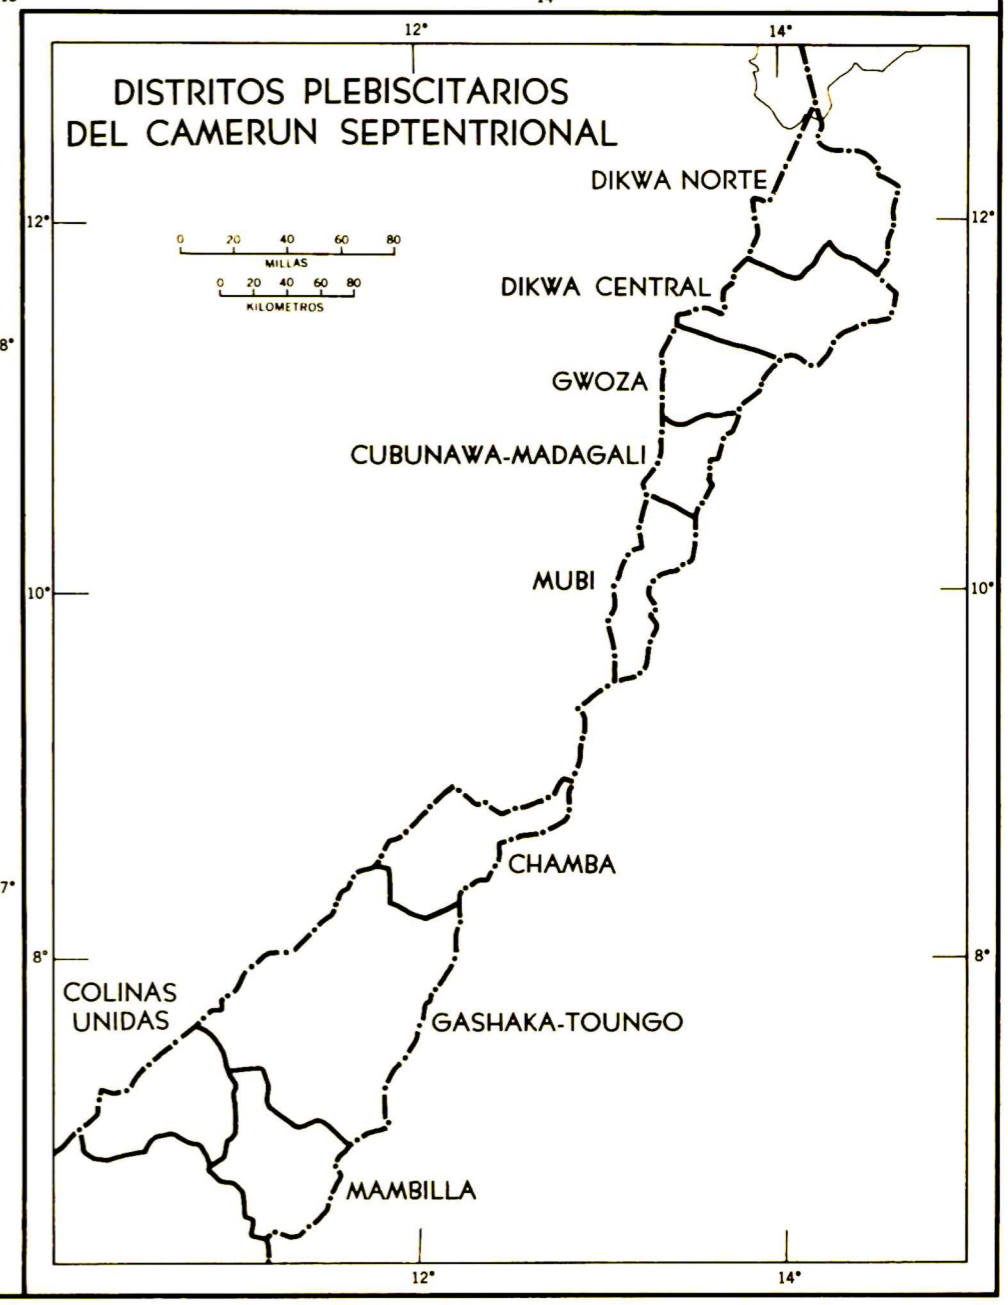

RESULTADOS DEL PLEBISCITO CELEBRADO EN EL CAMERUN SEPTENTRIONAL EL 11 Y EL 12 DE FEBRERO DE 1961

Distrito plebiscitario	Votos emitidos a favor de la primera proposición (República del Camerun)	Votos emitidos a favor de la segunda proposición (Federación de Nigeria)
1. DIKWA SEPTENTRIONAL	10,562	22,765
2. DIKWA CENTRAL	24,203	28,697
3. GWOZA	2,554	18,115
4. CUBUNAWA-MADAGALI	13,299	16,904
5. MUBI	11,132	23,798
6. CHAMBA	25,177	9,704
7. GASHAKA-TOUNGO	3,108	4,999
8. MAMBILLA	7,467	13,523
9. COLINAS UNIDAS	157	7,791
TOTAL	97,659	146,296
Total de votantes inscritos : 292,985		
Total de votos válidos : 243,955