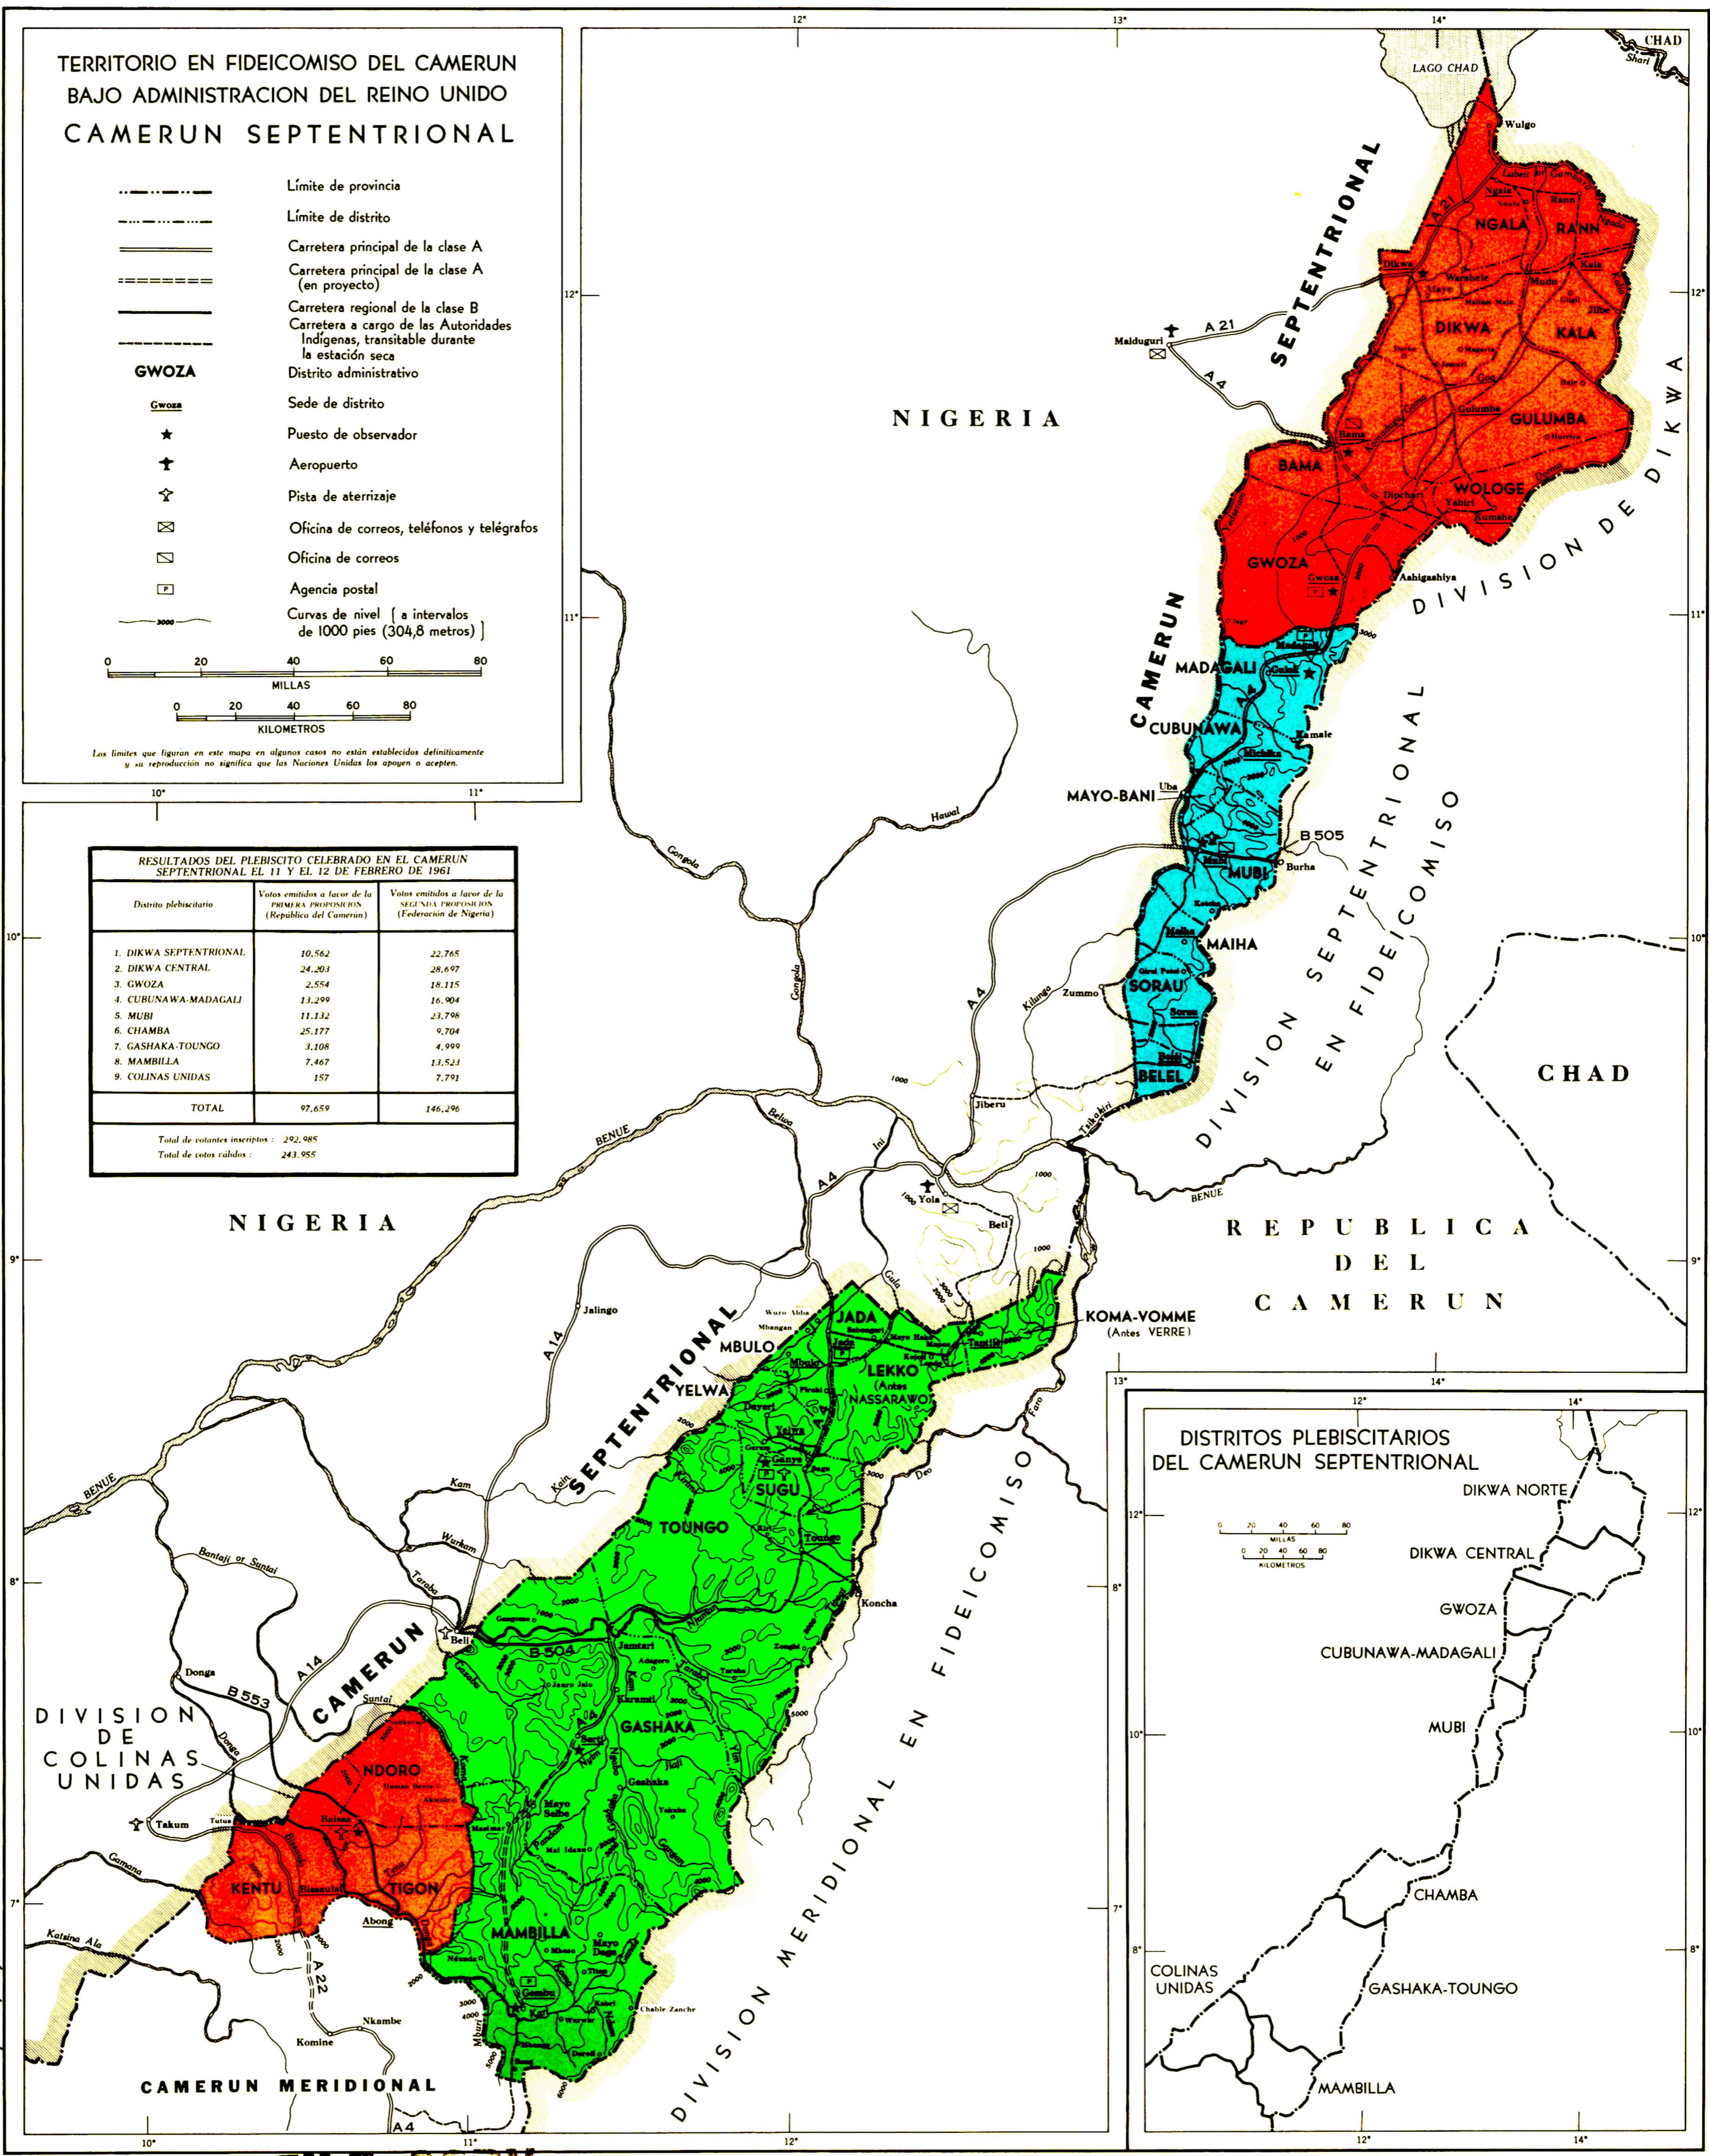

RESULTADOS DEL PLEBISCITO CELEBRADO EN EL CAMERUN SEPTENTRIONAL EL 11 Y EL 12 DE FEBRERO DE 1961

Distrito plebiscitario	Votos emitidos a favor de la primera proposición (República del Camerun)	Votos emitidos a favor de la segunda proposición (Federación de Nigeria)
1. DIKWA SEPTENTRIONAL	10,562	22,765
2. DIKWA CENTRAL	24,203	28,697
3. GWOZA	2,554	18,115
4. CUBUNAWA-MADAGALI	13,299	16,904
5. MUBI	11,132	23,798
6. CHAMBA	25,177	9,704
7. GASHAKA-TOUNGO	3,108	4,999
8. MAMBILLA	7,467	13,523
9. COLINAS UNIDAS	157	7,791
TOTAL	97,659	146,296
Total de votantes inscritos : 292,985		
Total de votos válidos : 243,955