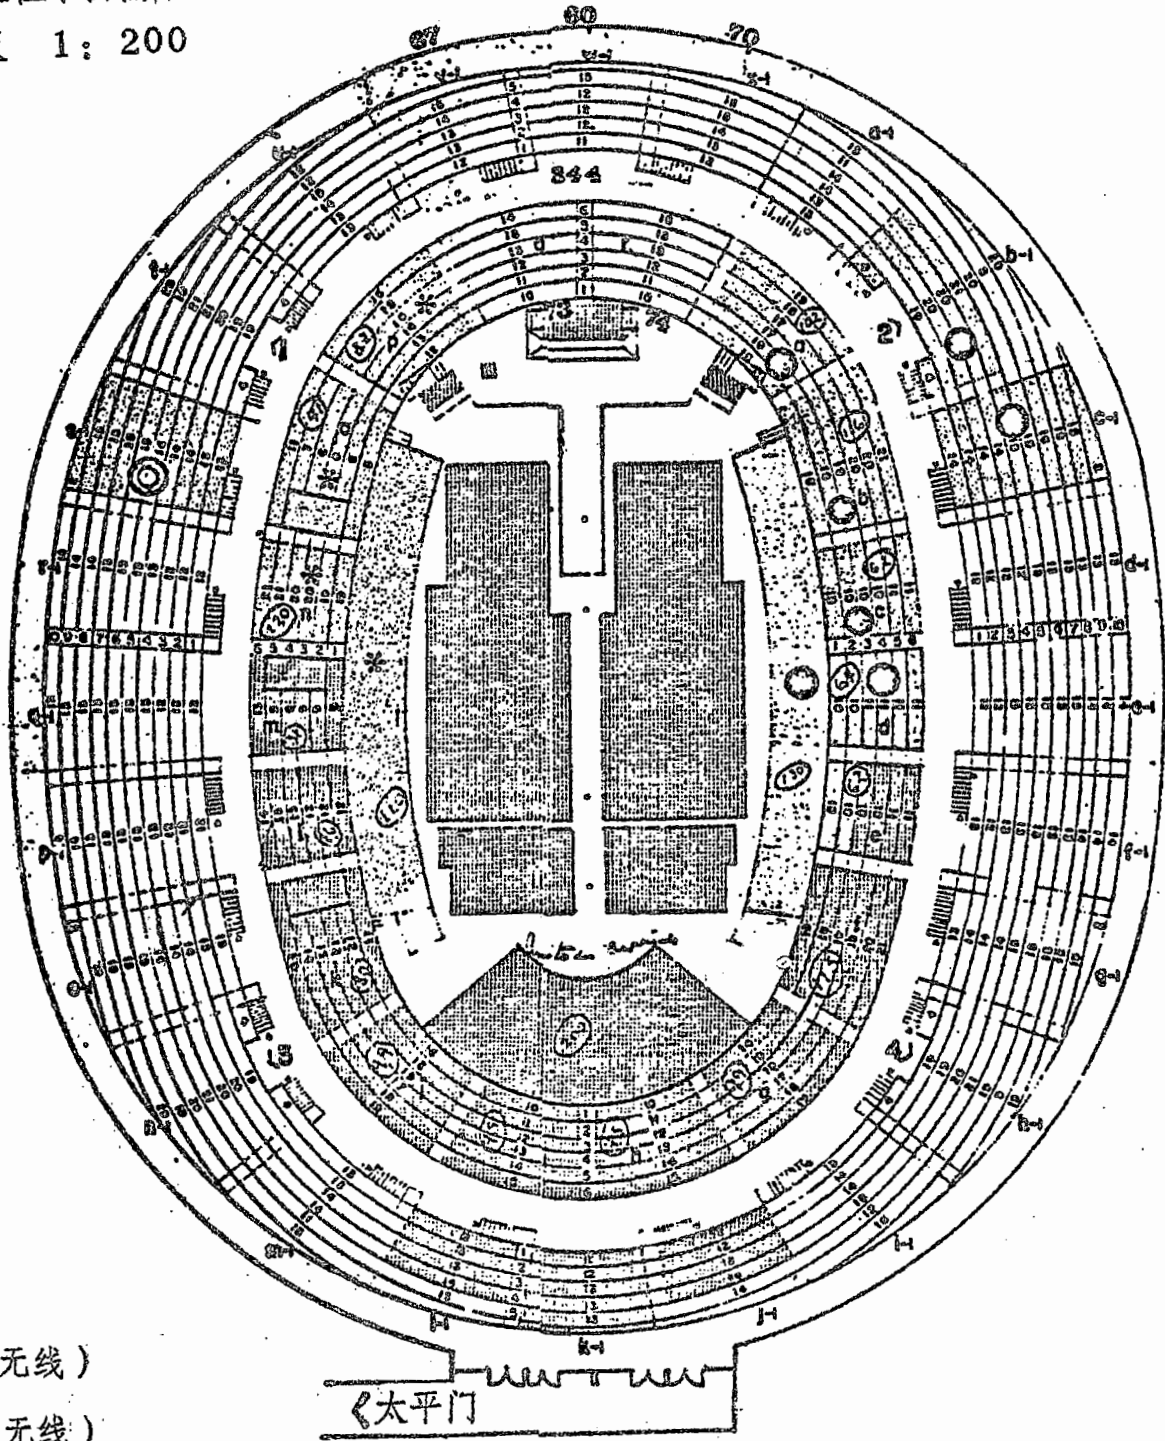

各层座位平面图

比例尺 1:200

附件二